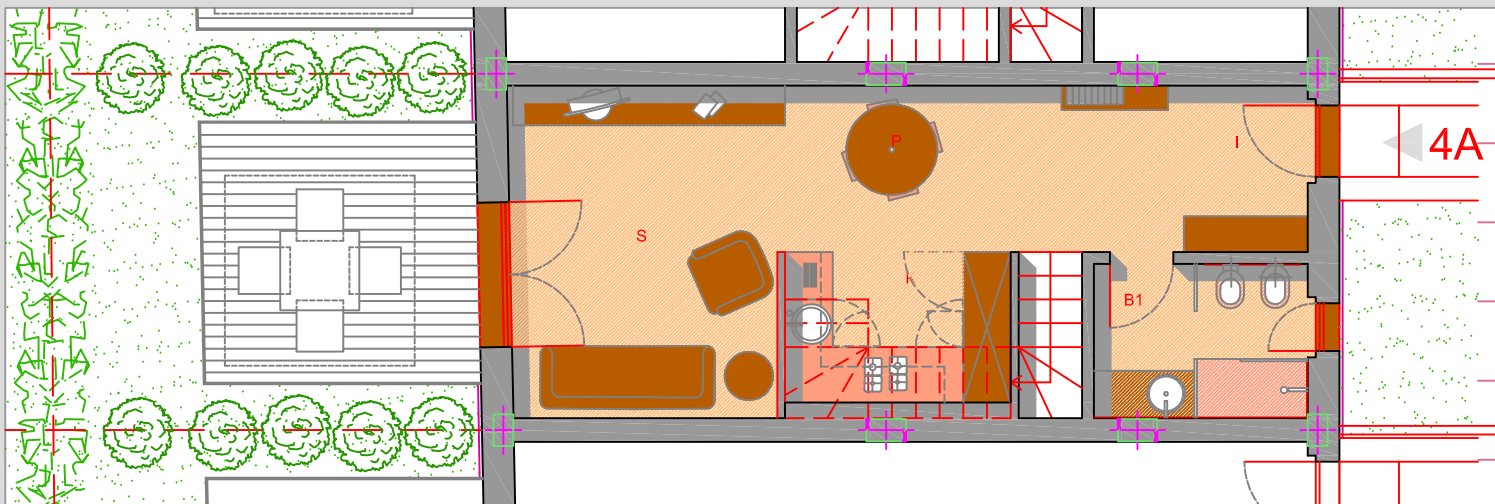

APPARTAMENTO N. 4

Piano Terra Edif. A

Pianta arredata scala 1:50

Superficie commerciale p. terra mq. 48.93

Superficie commerciale p.primo mq. 48.93

Superficie commerciale totale mq. 111.54*

Verde privato regolamentato mq. 2.426
(10% di mq. 24.26)

LEGENDA

P = Pranzo

S = Soggiorno

K= Cucina

B = Bagno

A = Antibagno

D = Disimpegno

I = Ingresso

L1 = Camera da letto singola

L2 = Camera da letto matrimoniale

ST = Studio

G = Guardaroba

DV = Doppio Volume

LAV = Lavanderia

02/02/2011